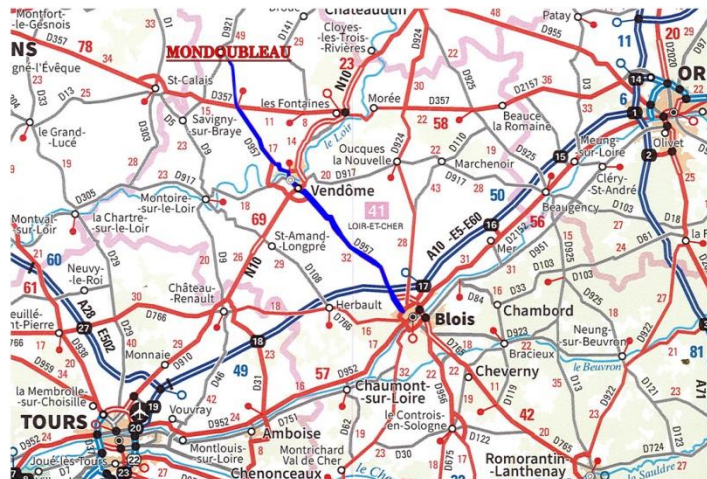

A qui s'adresse l'Internat de la réussite ?

Les élèves recrutés sont motivés et volontaires. Leur établissement d'origine a repéré leur situation et propose de leur offrir une chance grâce à l'environnement favorable dont ils peuvent bénéficier à l'internat d'Excellence.

Un dossier de demande d'admission est constitué avec l'élève et sa famille. Il est ensuite étudié par une commission départementale après un entretien et une visite au collège de Mondoubleau.

Où trouver le dossier de candidature ?

Dans votre collège ou votre école, auprès de la Direction.

Au collège Alphonse Karr
rue Pasteur 41170 MONDOUBLEAU
02 54 73 45 60

Sur le site de la Direction académique de Loir et Cher

Sur le site du collège de Mondoubleau :
<http://collegealphonsekarr.fr>